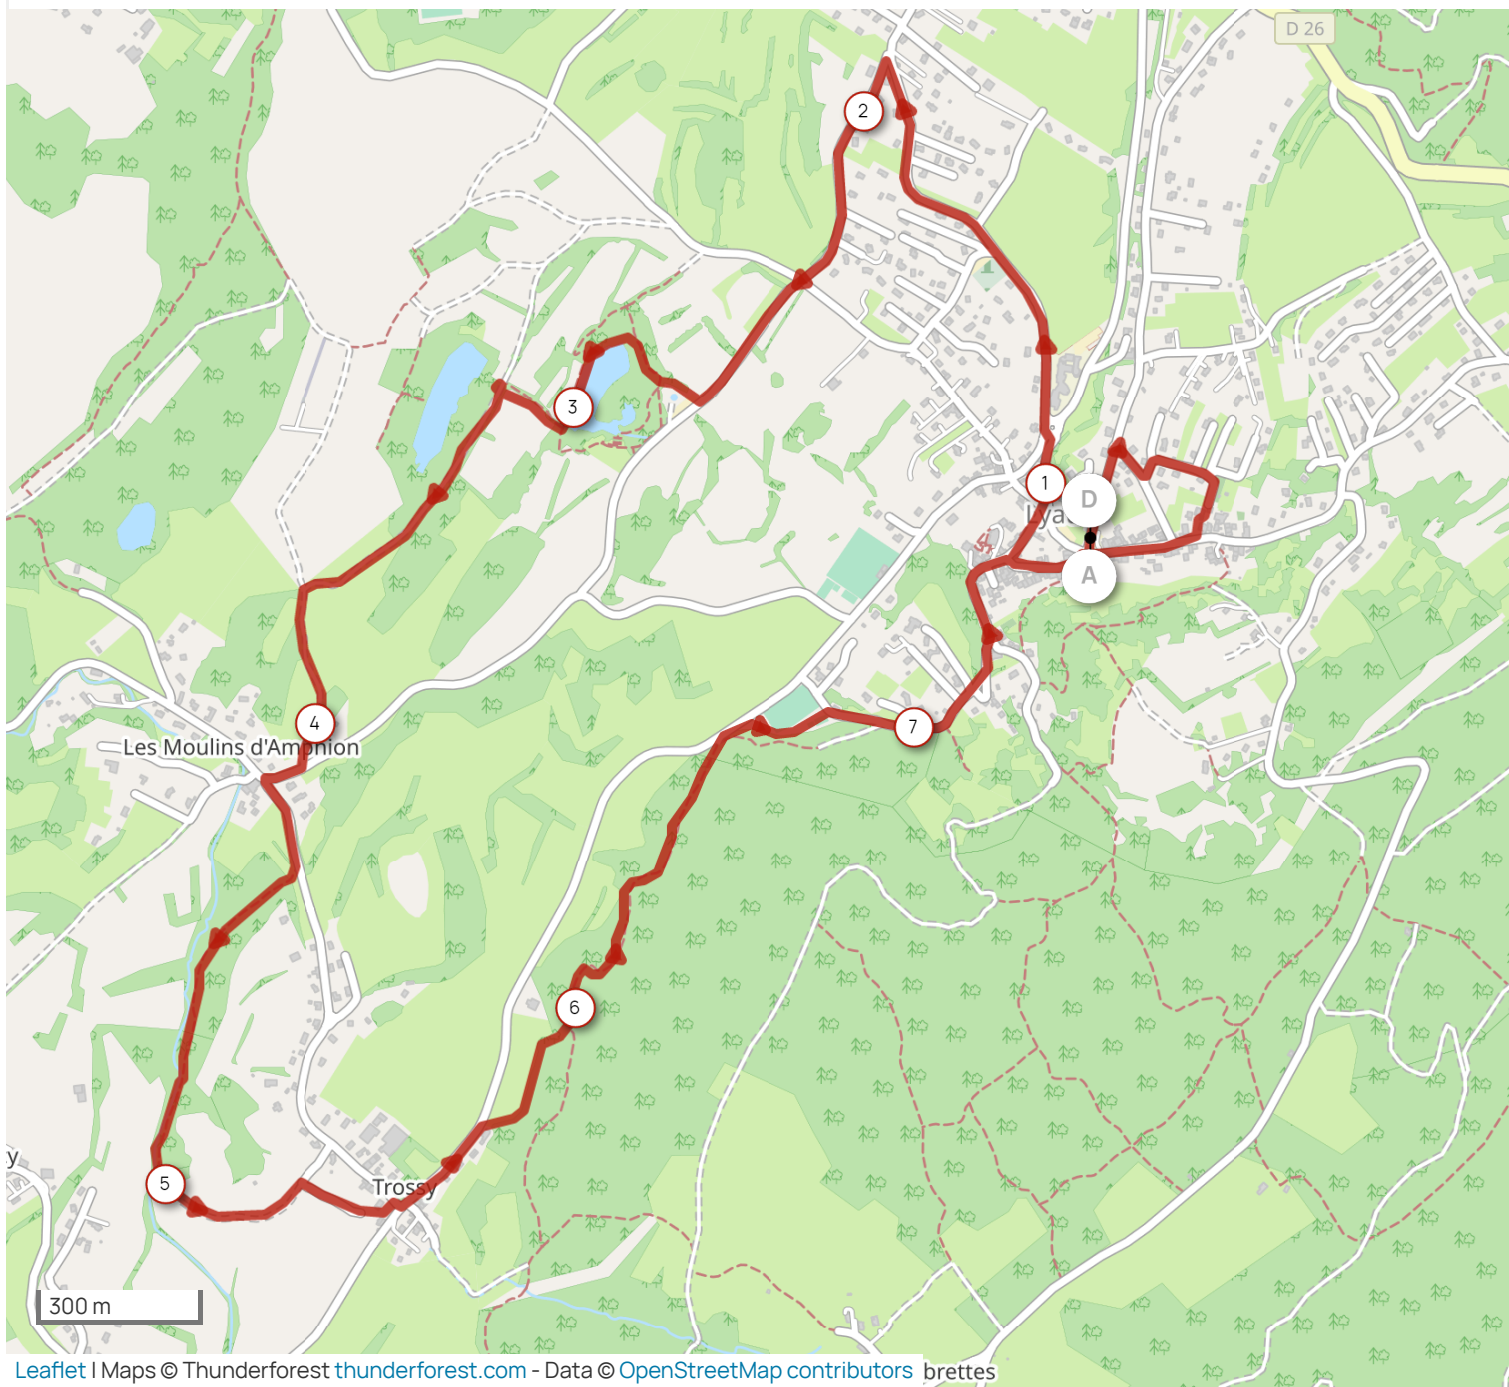

Distance 7.62 km    Dénivelé + 120 m    Dénivelé - 120 m    Altitude min. 594 m    Altitude max. 678 m

Les informations sur les types de voies ne sont pas disponibles pour ce parcours.

En savoir plus